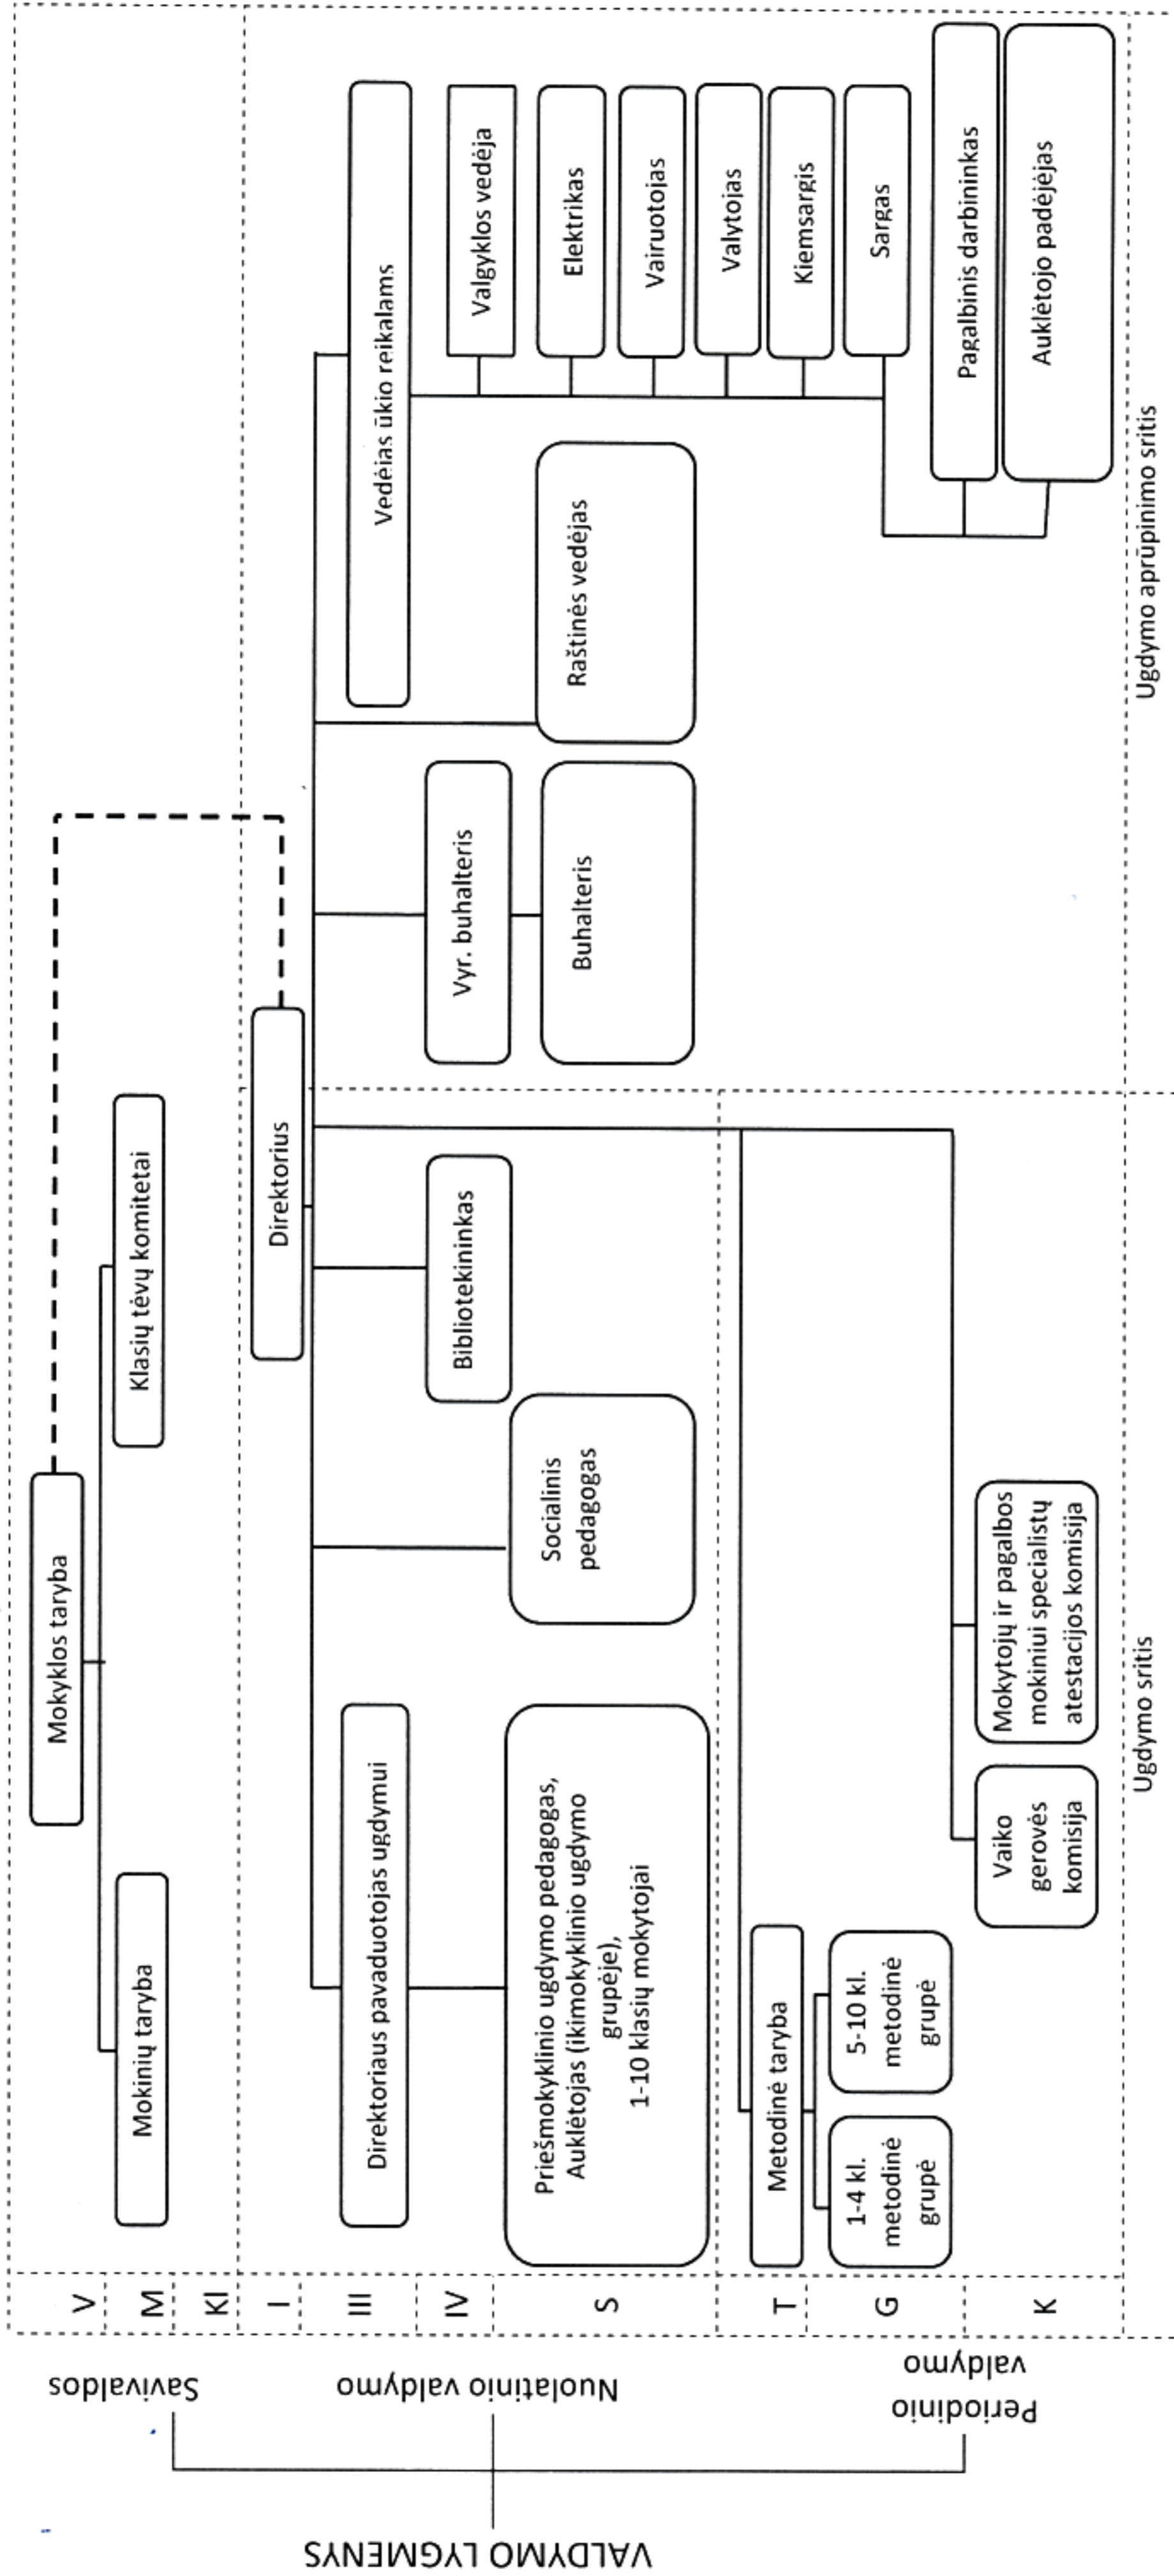

KAŠLESNINKŲ MYKOLO RUDŽIO PAGRINDINĖS MOKYKLOS ORGANIZACINĖ STRUKTŪRA

Žymėjimas:
 — Pavaldumas
 - - - Patariamoji institucija

PATVIRTINTA
 Švietimo ir mokslo ministerijos kancleris
 Tomas Daukantas